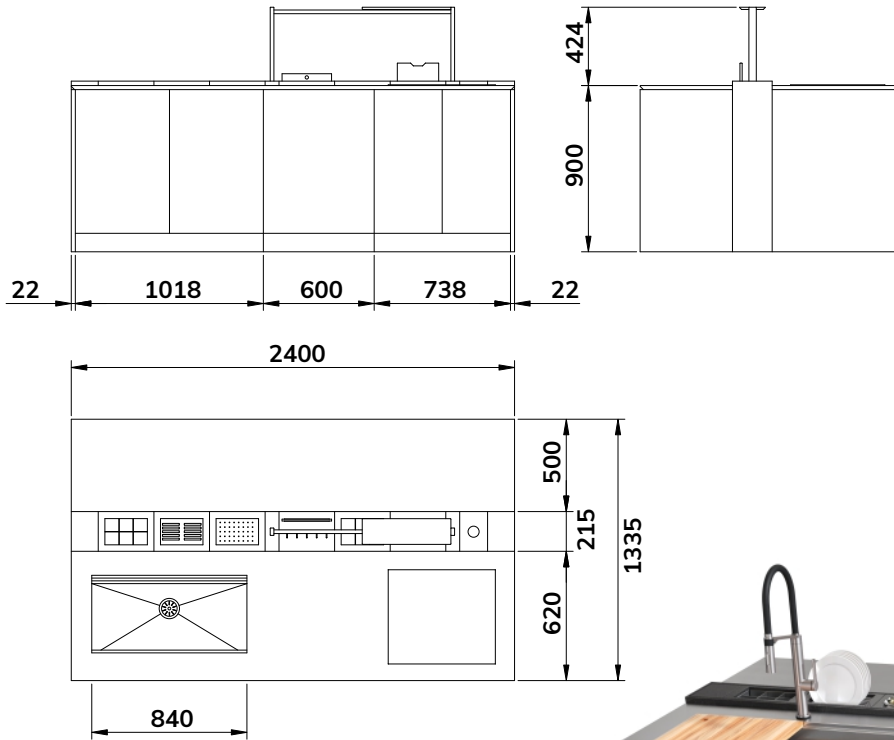

Freestanding 240 Ilha

Inox Escovado AISI-304

Unidade Independente Portável 2400 x 1335 x 900 mm

Canal Equipado com 8 acessórios incluso

Cuba Workstation WS-840 com válvula 4.1/2" inclusa

Características Dimensionais

- Mesa de Apoio para refeição e degustação
- Módulo gabinete com 700mm, possibilitando a instalação da grande maioria dos fogões tipo cooktop 4 bocas elétricos, de indução e a gás (fogão não incluso)
- Gabinete pia com ampla área para instalação de trituradores de alimentos e complementos de torneiras monocomando/misturadores
- Nicho com 1 gaveta frente alta e 2 ocultas no sistema Legrabox
- Gaveta Funcional para melhor aproveitamento do rodapé
- Furação simples ou dupla para ponto de água (torneira/monocomando/misturadores não inclusos)
- Canal Equipado dividido em calha úmida e calha seca, com acabamento em Solid Surface
- Acessórios inclusos no Canal Equipado dos modelos Freestanding 240 e Freestanding 240 Ilha
2 Porta Utensílios e Talheres | Porta Pratos | Porta Copos | Porta Facas com Tábua de Corte | Container com Tampa | Rack Suspensão com Prateleira e Barra para Ganchos | Base para Torre de Tomadas